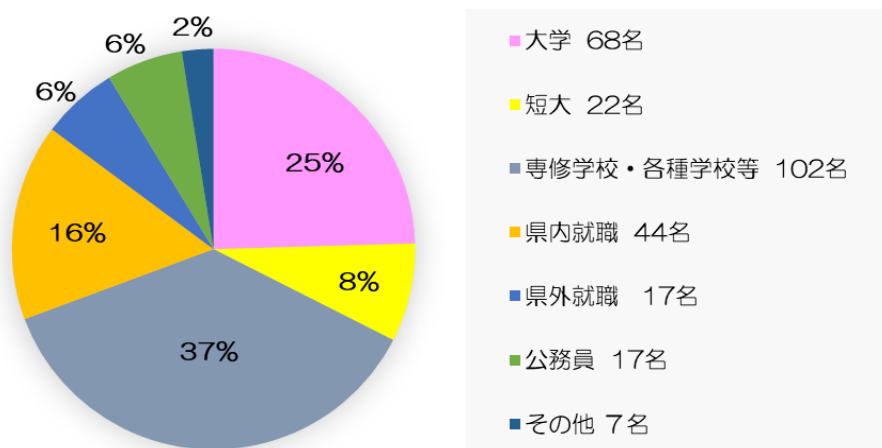

# 令和元年度 進路状況

令和2年 3月31日 現在)

|         | 進 学 |      |       | 就 職 |    |     |      |       | そ<br>の<br>他 | 計   |
|---------|-----|------|-------|-----|----|-----|------|-------|-------------|-----|
|         | 大 学 | 短期大学 | 専修学校等 | 県内  | 県外 | 公務員 | 就職進学 | 家事・家業 |             |     |
| 商業科     | 23  | 4    | 20    | 17  | 5  | 7   | 0    | 0     | 3           | 79  |
| 情報処理科   | 12  | 1    | 16    | 4   | 3  | 2   | 0    | 0     | 2           | 40  |
| スポーツ科学科 | 13  | 4    | 11    | 3   | 2  | 6   | 0    | 0     | 1           | 40  |
| 農業経営科   | 10  | 1    | 13    | 9   | 5  | 1   | 0    | 0     | 0           | 39  |
| 家庭科学科   | 6   | 10   | 17    | 5   | 1  | 1   | 0    | 0     | 0           | 40  |
| 服飾デザイン科 | 4   | 2    | 25    | 6   | 1  | 0   | 0    | 0     | 1           | 39  |
| 小計      | 68  | 22   | 102   | 44  | 17 | 17  | 0    | 0     | 7           | 277 |
| 計       | 192 |      |       | 78  |    |     |      |       | 7           | 277 |

※就職の県内外は就業予定地で分類

## 進学先